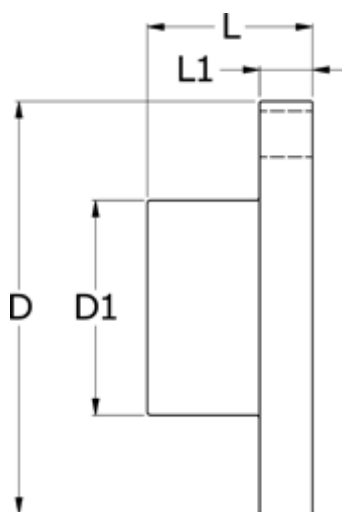

Varenummer: 330722801
Beskrivelse: Koblingsdel Rupex str. 228
Part 1

Mål

D	= 228
D1	= 129
L	= 90
L1	= 26
Max boring	= 80
Moment (Nm)	= 2200